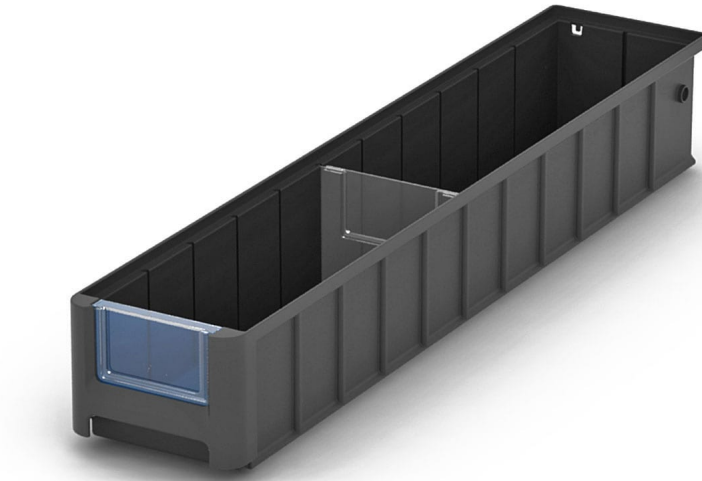

ПЕРЕДНЯЯ ПАНЕЛЬ VP 1109

VP 1109

Описание

Преимущества

- Прочное крепление
- Возможность установки с шагом 50 мм
- За счет прозрачности - хорошая просматриваемость содержимого

Характеристики

Внешние размеры (мм)	85x50	Картинка для ТУРБО	9415
Код номенклатуры IPlast	59042	Цвет	прозрачный
Кол-во в коробке (шт)	320	Совместимость с SK	SK 3109, SK 4109, SK 5109, SK 6109